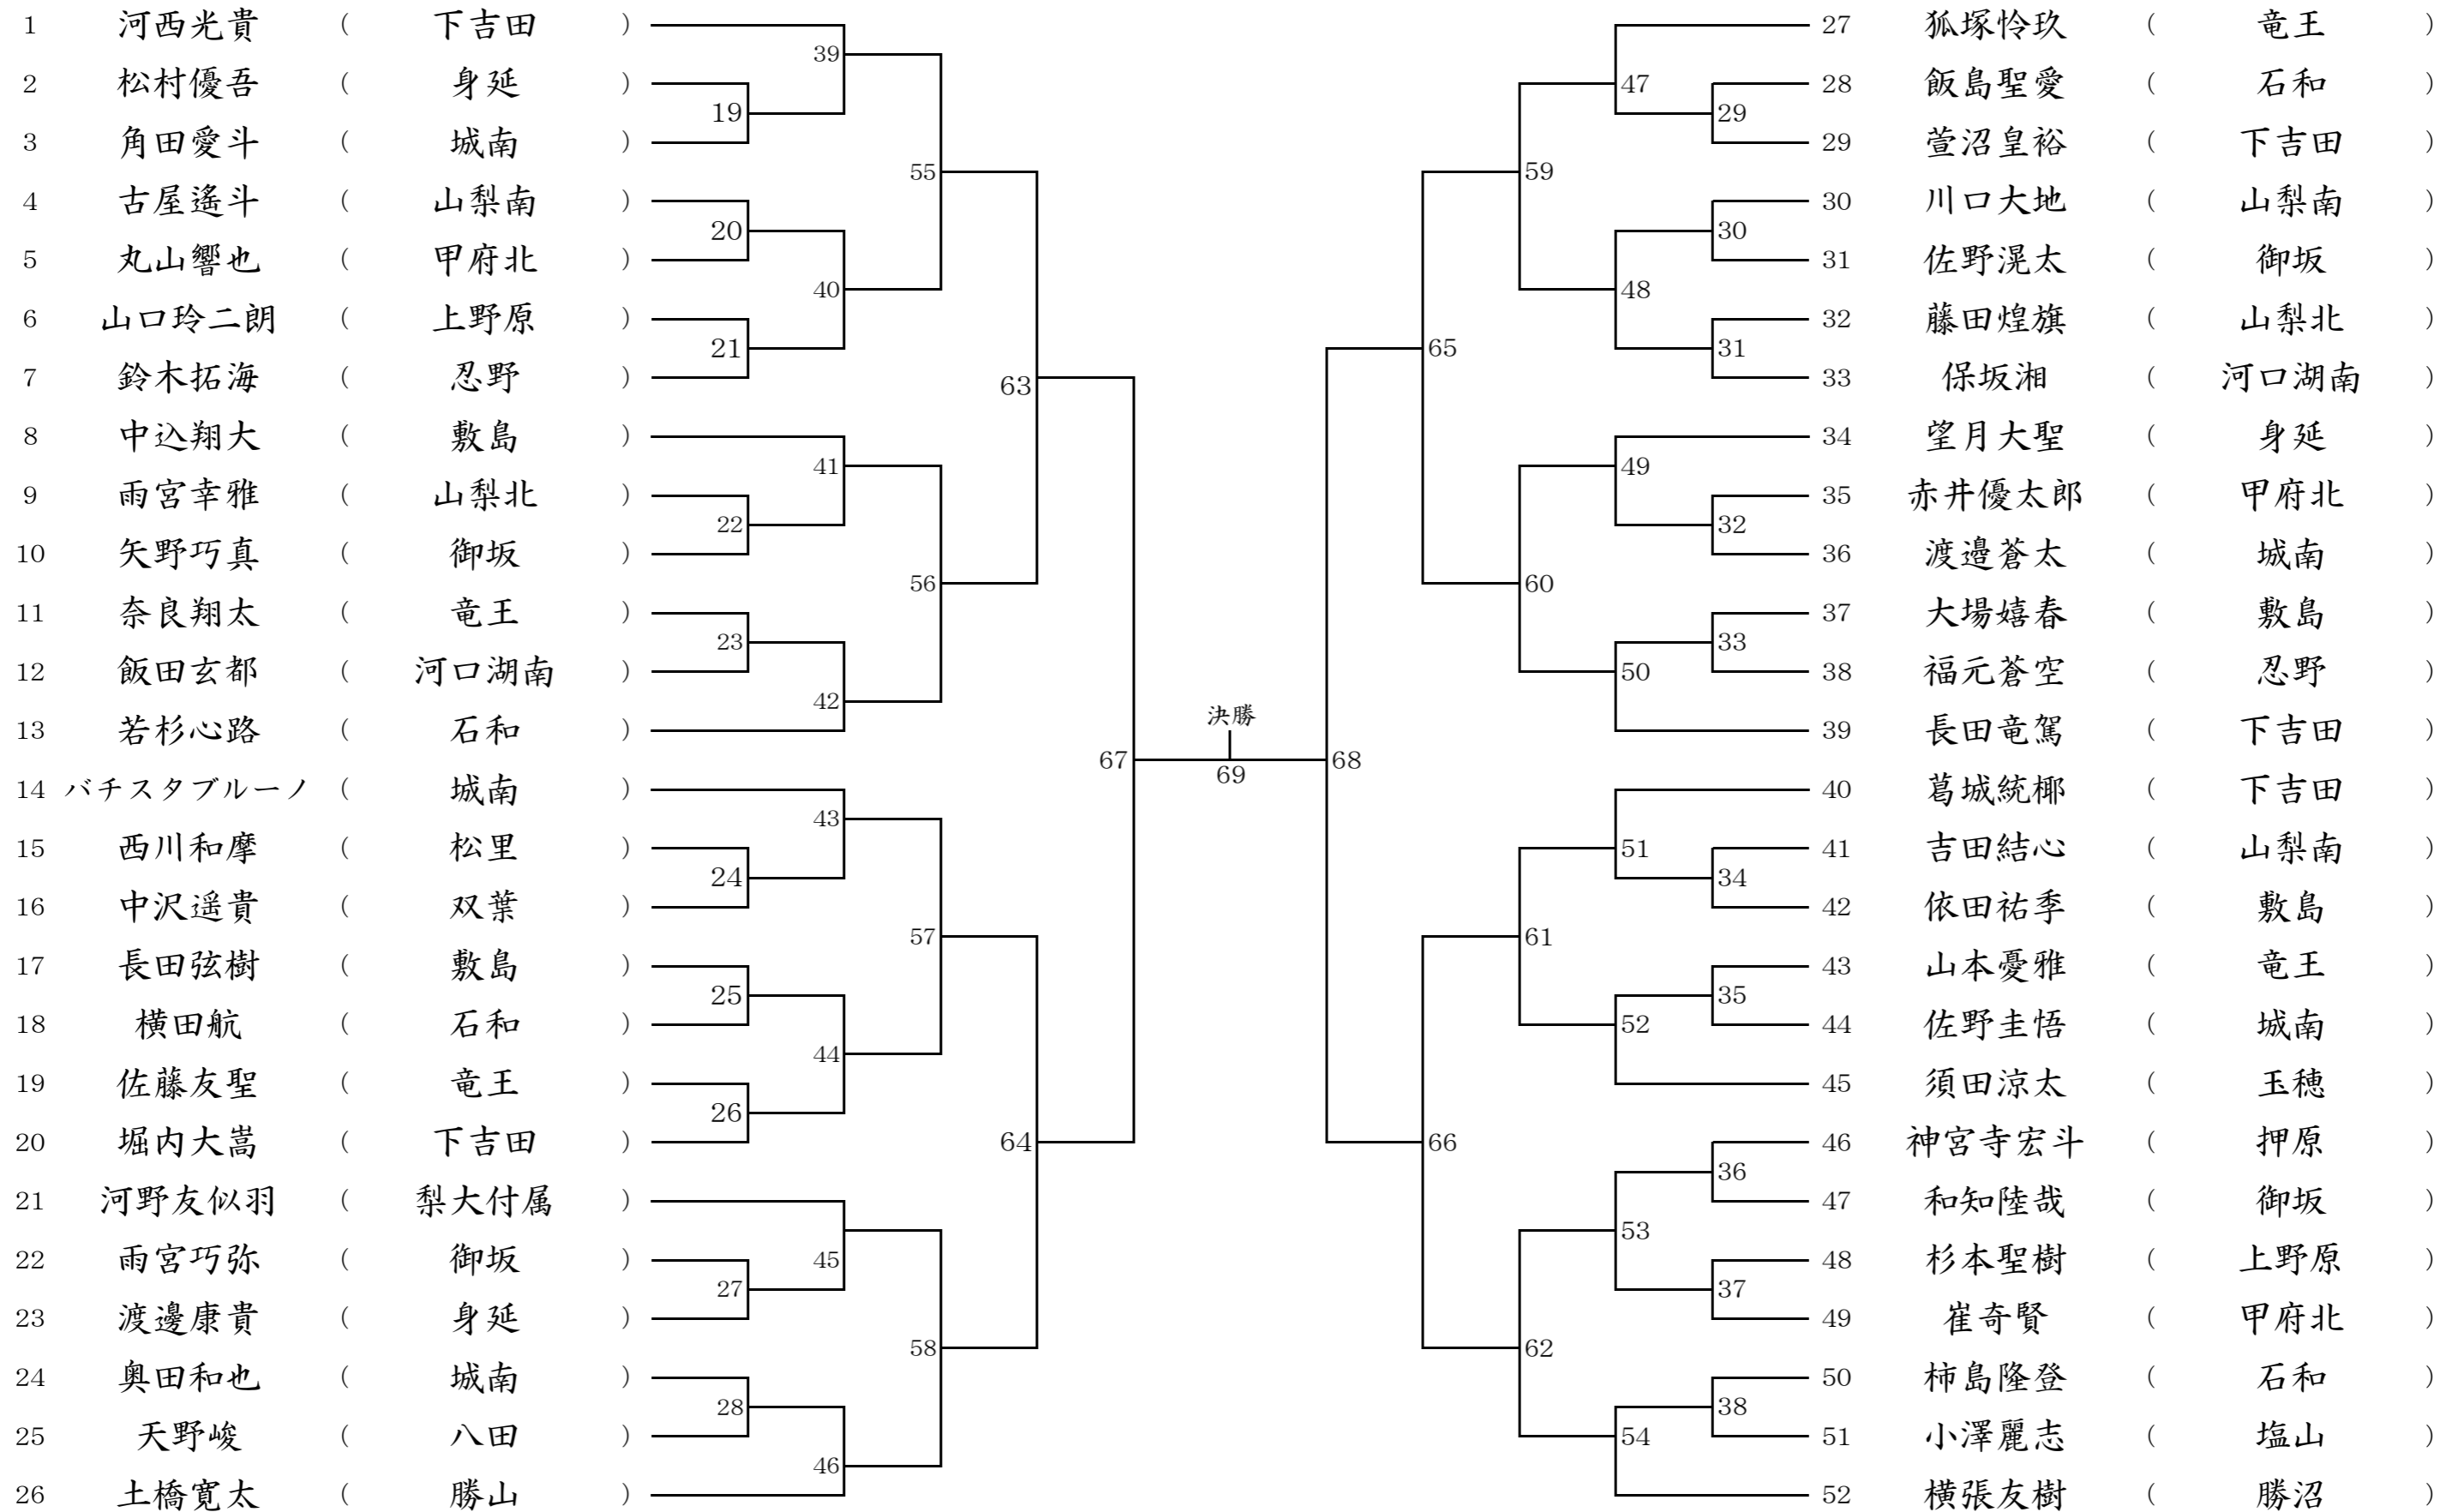

小学校男子3年の部 (第1試合場)

小学校男子4年の部 (第1試合場)

小学校男子5年の部 (第2試合場)

小学校男子6年の部 (第4試合場)

中学校男子1年の部 (第5試合場)

中学校男子2年の部 (第3試合場)

中学校男子3年の部 (第6試合場)