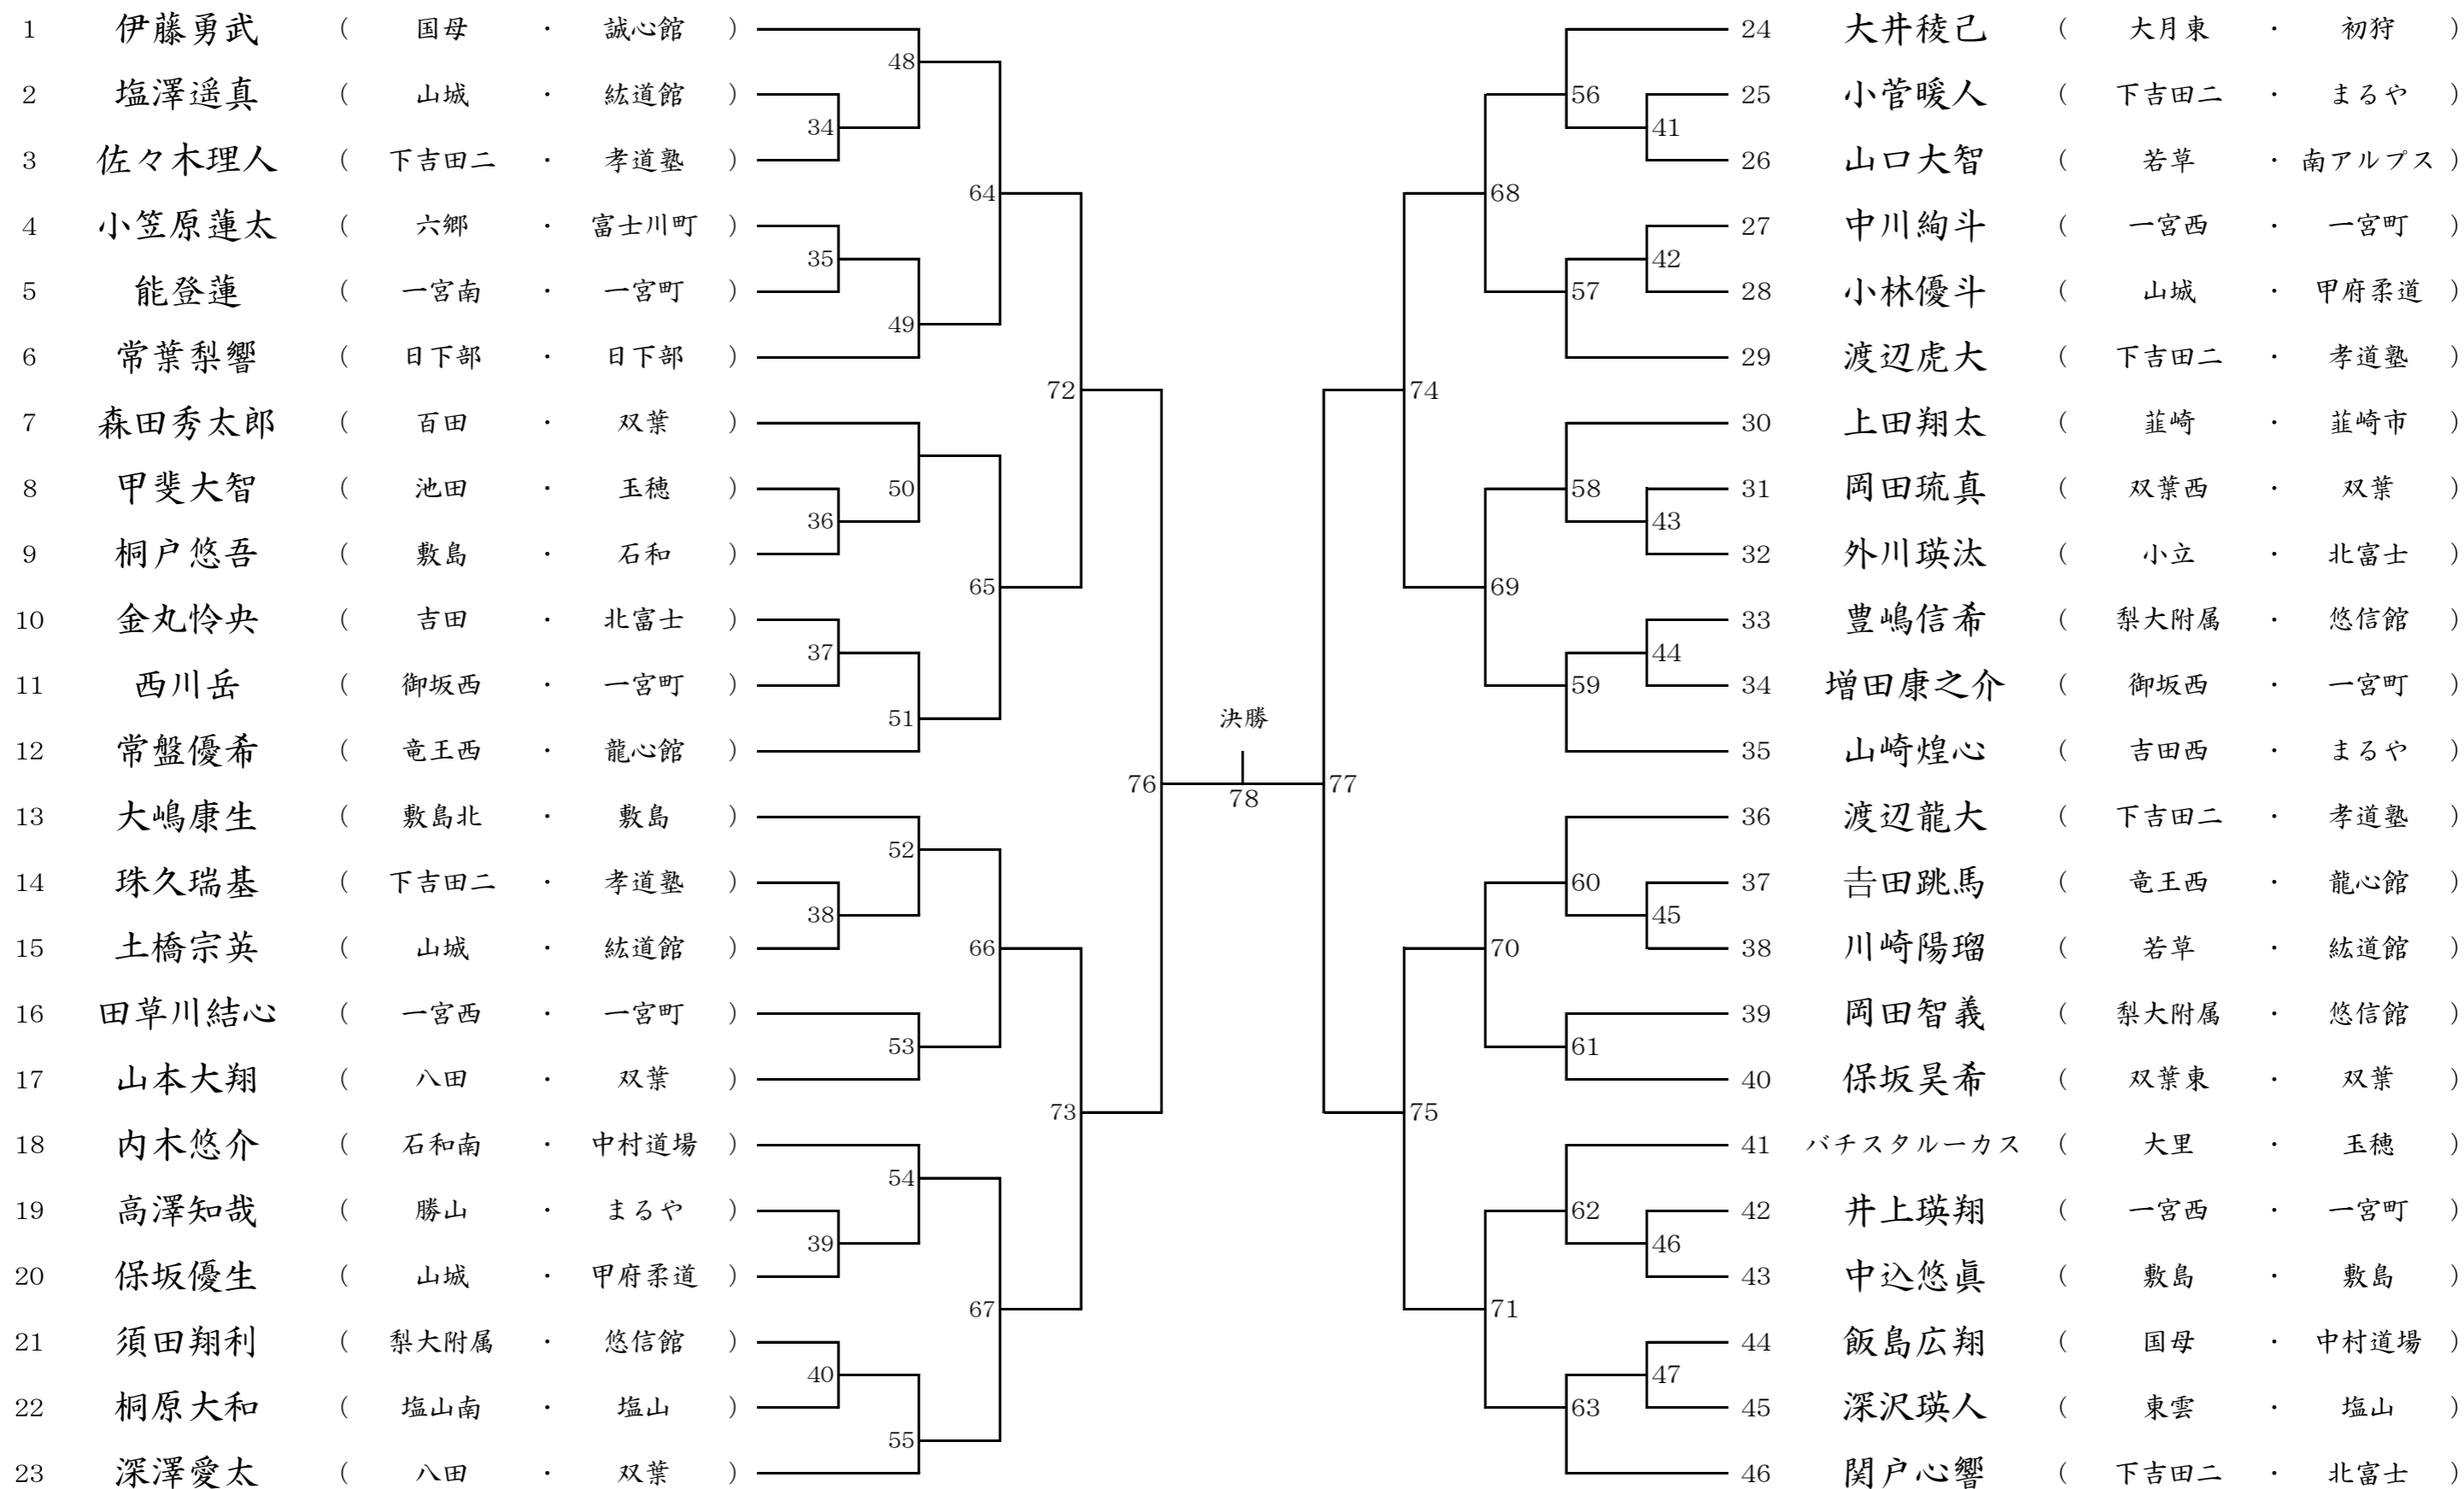

小学校男子3年の部 (第1試合場)

小学校男子4年の部 (第1試合場)

小学校男子5年の部 (第2試合場)

小学校男子6年の部 (第4試合場)

中学校男子1年の部 (第5試合場)

中学校男子2年の部 (第3試合場)

中学校男子3年の部 (第6試合場)