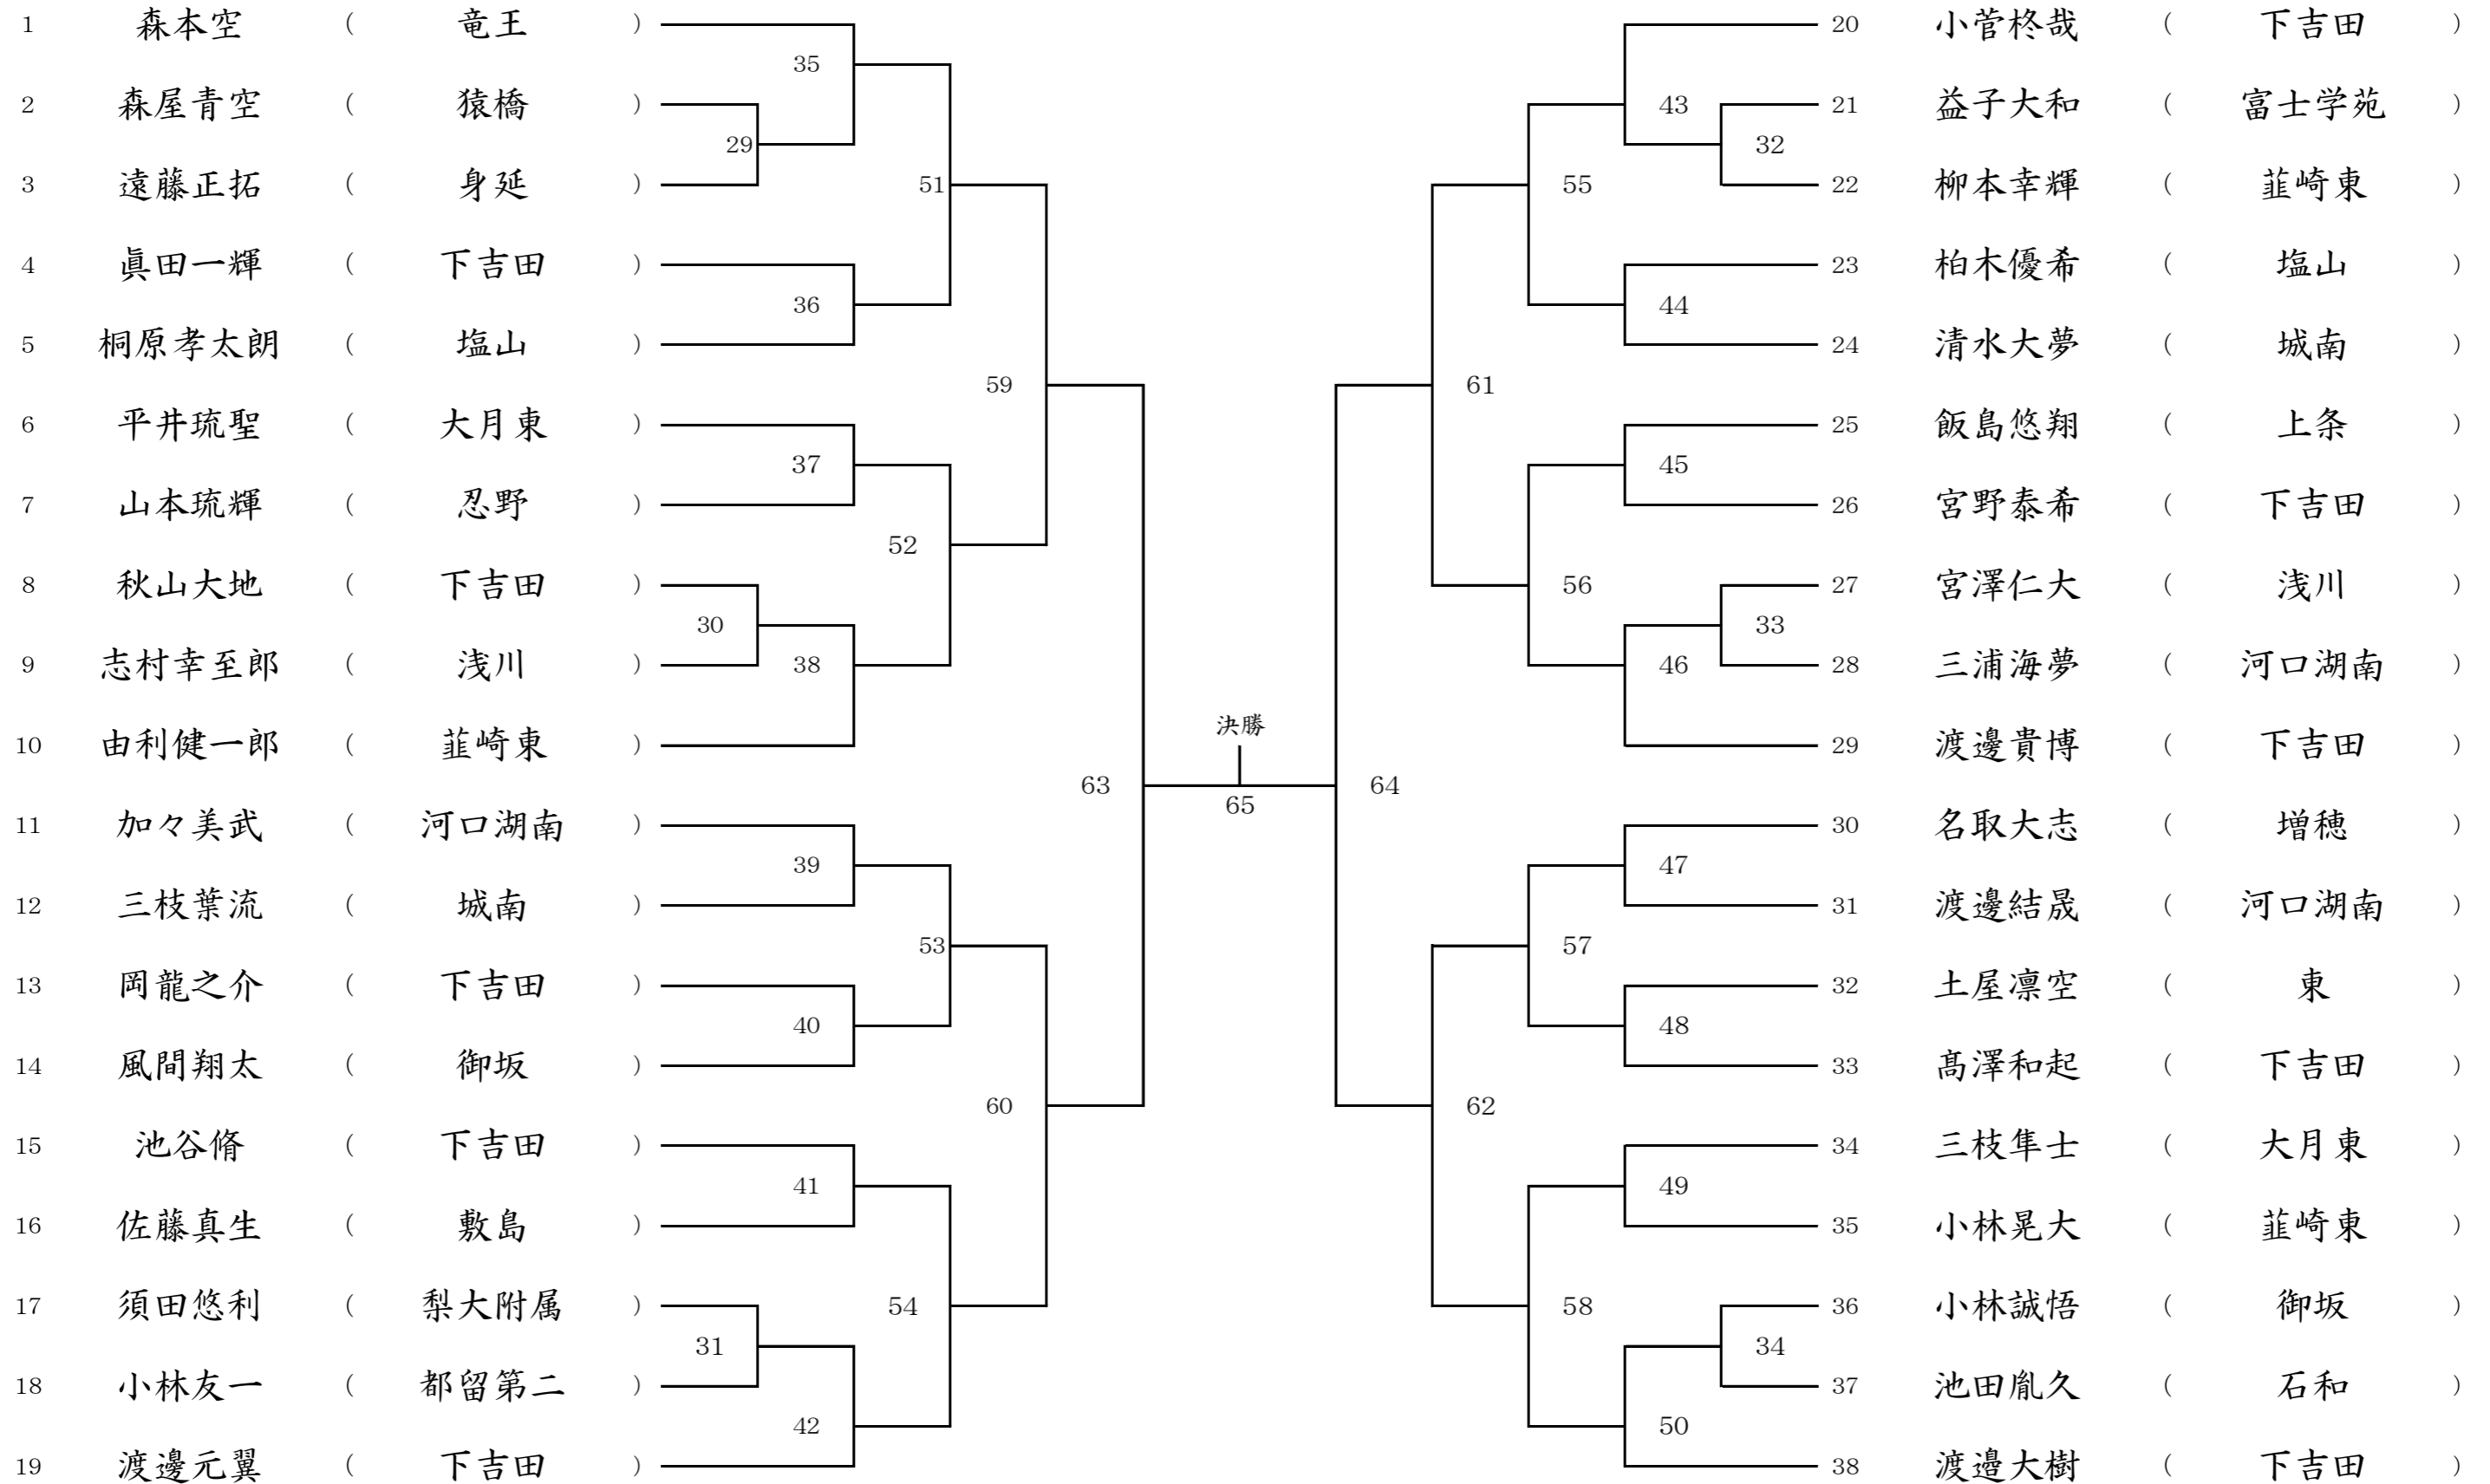

小学校男子3年の部 (第1試合場)

小学校男子4年の部 (第1試合場)

小学校男子5年の部 (第2試合場)

小学校男子6年の部 (第4試合場)

中学校男子1年の部 (第5試合場)

中学校男子2年の部 (第3試合場)

中学校男子3年の部 (第6試合場)